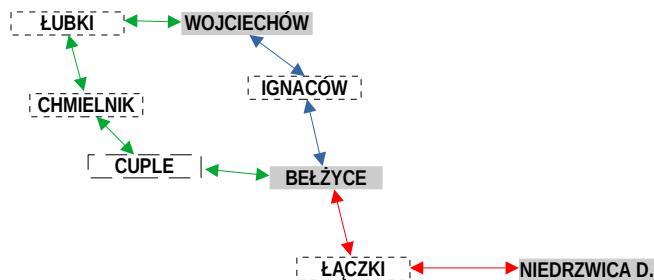

W sprzedaży bilety miesięczne z ulgami ustawowymi. Dostępne przez stronę internetową: e-podroznik.pl

Linia 6: Wojciechów – Ignaców – Bełżyce

Odjazdy z Wojciechowa	D	D	D	D	D
6:55 8:20 10:10 11:20 14:55 Wojciechów	8:00	10:35	12:45	14:50	16:50
7:00 8:25 10:15 11:25 15:00 Ignaców	7:55	10:30	12:40	14:45	16:45
7:07 8:32 10:22 11:32 15:07 Chmielnik	7:48	10:23	12:33	14:38	16:38
7:20 8:45 10:35 11:45 15:20 Bełżyce	7:35 10:10 12:20 14:25 16:25				
D D D D D	Odjazdy z Bełżyc, ul. Fabryczna				

Linia 9: Bełżyce – Łączki – Niedzwica Duża

Odjazdy z Bełżyc, ul. Fabryczna	D	D	D	D	D
7:30 8:45 12:05 13:15 15:25 Bełżyce	8:36	10:01	13:06	14:16	16:21
7:44 8:59 12:19 13:29 15:39 Łączki	8:21	9:46	12:51	14:01	16:06
7:55 9:10 12:30 13:40 15:50 Niedzwica D.	8:10 9:35 12:40 13:50 15:55				
D D D D D	Odjazdy z Niedzwicy D.				